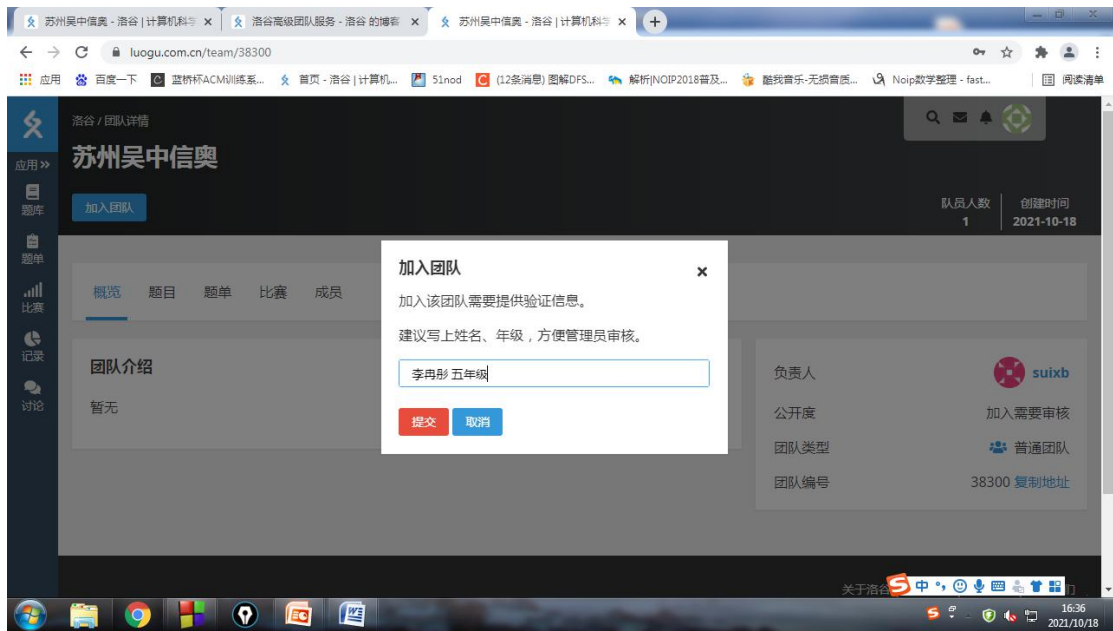

一、注册洛谷账号

1、登录 <https://www.luogu.com.cn/>，点击右侧注册，使用手机或者邮箱注册，**务必让学生记住用户名和密码**

二、加入团队

<https://www.luogu.com.cn/team/38300>

点击加入团队

务必正确填写姓名，年级，否则审核不通过

三、等待审核即可

四、完善团队信息：右侧中间点击修改我的的信息，填写姓名学校年级