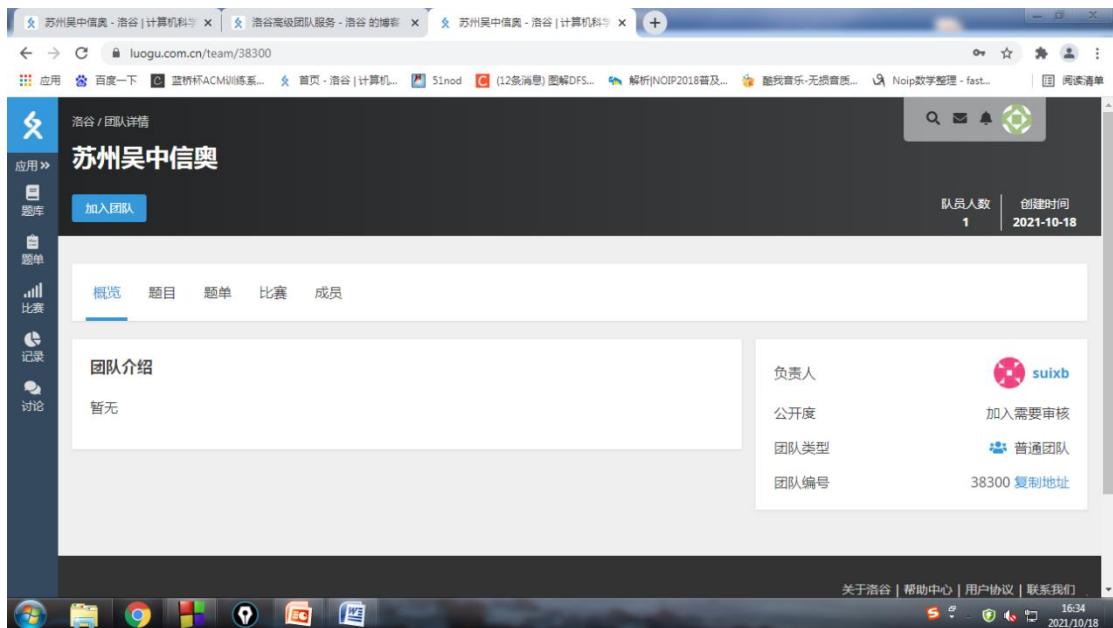

一、注册洛谷账号

1、登录 <https://www.luogu.com.cn/>，点击右侧注册，使用手机或者邮箱注册，**务必让学生记住用户名和密码**

二、加入团队

<https://www.luogu.com.cn/team/38300>

点击加入团队

务必正确填写姓名，年级，否则审核不通过

三、等待审核即可

四、完善团队信息：右侧中间点击修改我的的信息，填写姓名学校年级